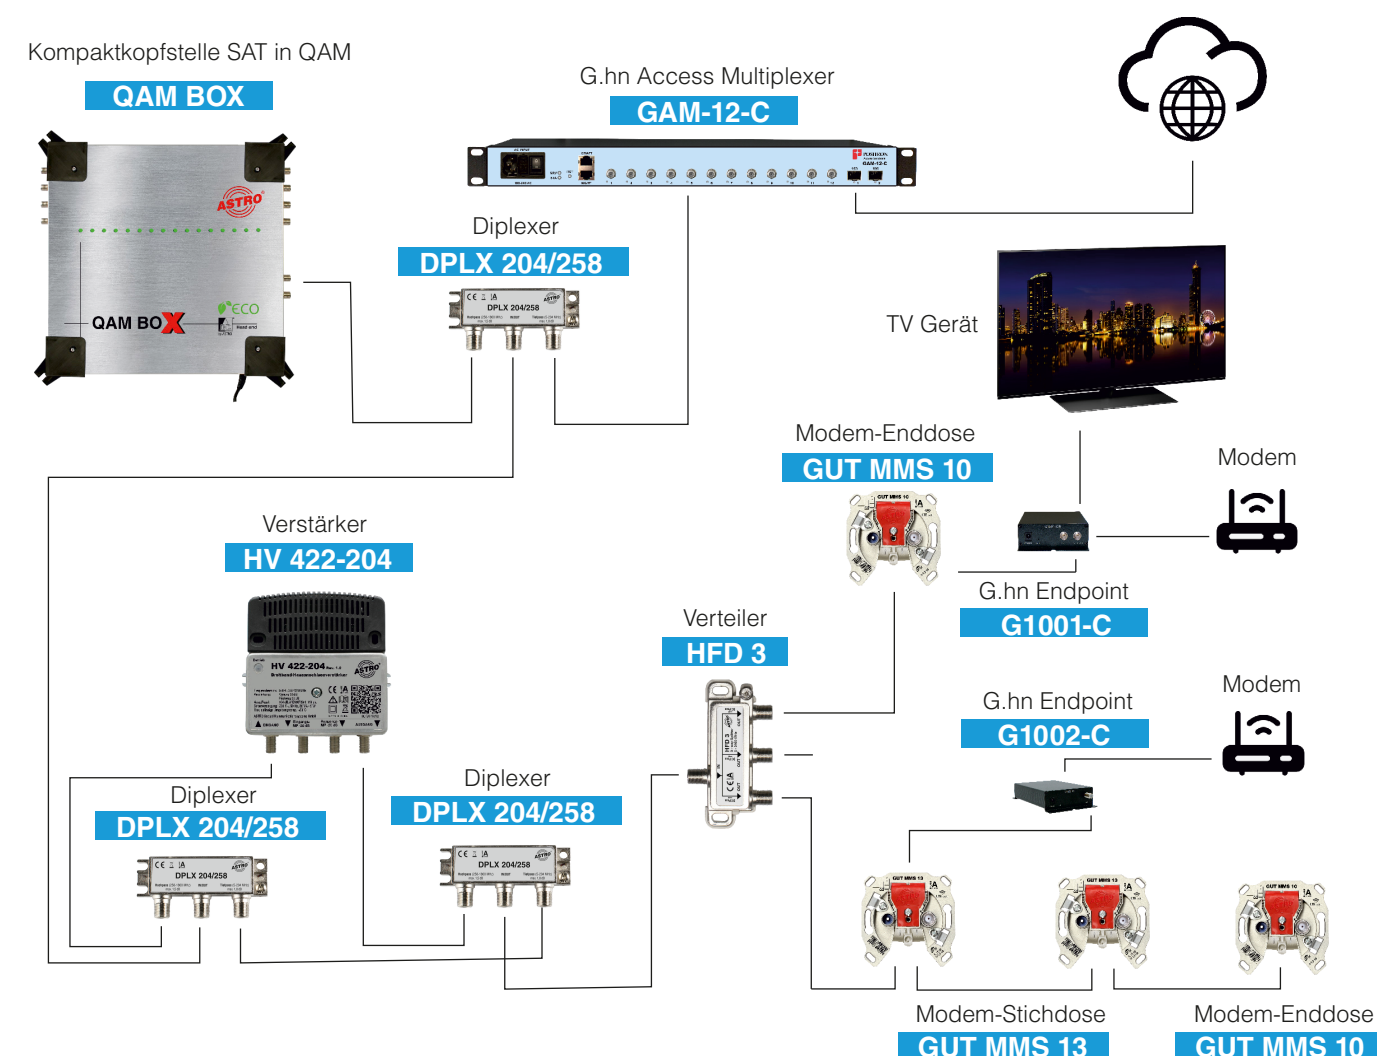

- Vorhandene Koaxnetze nutzen
- IP Streaming
- HDTV Transcoding
- leichte Installation

Gigabit für alle – die GAM Lösung!

Mit dem GAM System vernetzen Sie Ihre Einrichtung über die bestehenden Koaxialkabel (also die TV-Verkabelung) Ihres Hauses. Dadurch wird ein schneller und unkomplizierter Einstieg in die multimediale Zukunft möglich. Ihre Gäste können Hochgeschwindigkeits-Internet (bis zu symmetrische Gigabit-Geschwindigkeit), zuverlässiges WLAN, Free-to-Guest-TV, ältere Pay-per-View-Inhalte, IPTV, HD-Streaming und andere Hoteldienste genießen.

Und so funktioniert's:

Anwendungsbeispiel mit Nutzung der vorhandenen Koaxkabel

SAT in IP Streaming mit Descrambling

Mit den U 14x-X Streamern der U 100 Serie können TV-Signale in IP-Streams (bis zu 512 SPTS) umgesetzt werden. Die über die Frontseite leicht zugänglichen vier CI Slots des U 144-X ermöglichen z. B. die einfache Entschlüsselung der Sky-Business Pakete.